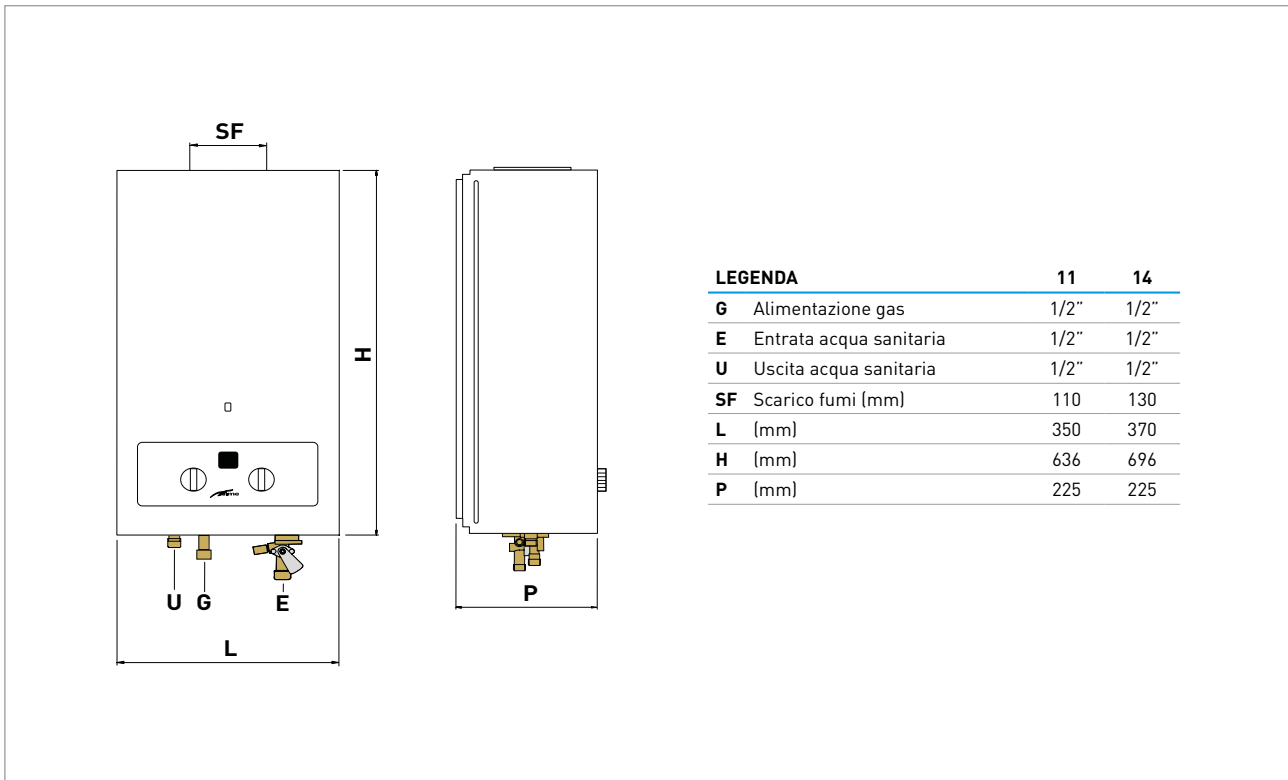

# MINI OF VA

SCALDACQUA ISTANTANEO A GAS A CAMERA APERTA,  
TIRAGGIO NATURALE CON BASSE EMISSIONI INQUINANTI

- Accensione automatica tramite batteria (non è richiesta alimentazione elettrica)
- Modulazione continua di fiamma
- Interfaccia con display luminoso

## DIMENSIONI

## DATI TECNICI

Mini OF VA		11	14
Potenza termica	kW	19,2	24,5
Portata termica	kW	22	28
Portata sanitaria $\Delta t$ 25°C	l/min	11	14
Classe di efficienza energetica A.C.S.		A	A
Taglia A.C.S.		M	XL
Pressione massima/minima dell'acqua	bar	10/0,3	10/0,3
Peso	kg	12,5	13,9