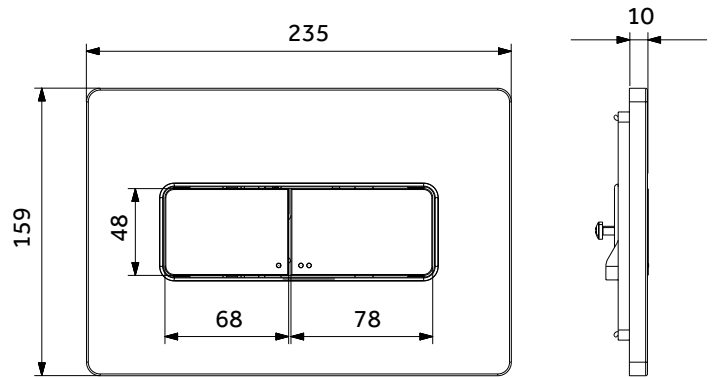

Cod. / Item
JP1B

Placca bianca doppio scarico, a due pulsanti rettangolari
White plate double flush, with two rectangular buttons

Altre colorazioni disponibili
Other available colours

ITA

Finitura bianco lucido
Di dimensioni compatte per arredare con gusto e discrezione

Due volumi di scarico, entrambi parzializzabili liberamente ad ogni azionamento in base a quanto in profondità viene premuto il pulsante

Dimensioni (l x h) 23,5 x 16 cm

Accessori inclusi

- Placca di comando con pulsanti
- Controplacca per ancoraggio alla cassetta incasso
- N. 2 viti a innesto rapido per ancoraggio controplacca alla cassetta wc
- N. 1 vite a innesto rapido per cartuccia a gravità
- N. 1 travetto a dima per trovare immediatamente la giusta regolazione della vite per cartuccia a gravità in base allo spessore del muro

ENG

Glossy white finish
Compact dimensions for stylish and discreet furnishing

Dual flush volumes, both manually adjustable at each operation according to button press depth

Dimensions: 23.5 x 16 cm (W x H)

Cod. / Item	EAN	Peso / Weight	Dimensioni scatola / Box dimensions
JP1B	8029954017379	0,350 kg	27,8 x 19 x 4,7 cm

NATIVA® è un marchio di proprietà di C.R. srl - **NATIVA®** is a trademark owned by C.R. srl