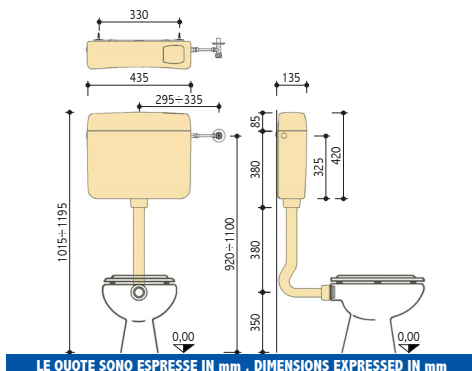

77000000
VIVA® esterna 9ℓ
Exposed VIVA® 9ℓ

LE QUOTE SONO ESPRESSE IN mm . DIMENSIONS EXPRESSED IN mm

DATI TECNICI / TECHNICAL DATA

temperatura massima dell'acqua **25°C**
 maximum water temperature **25°C**
 impostazione predefinita quantità di risciacquo **9ℓ**
 rinsing quantity predetermined setting - out **9ℓ**

CAMPI D'APPLICAZIONE

- > Per pareti in muratura
- > Per wc a pavimento
- > Risciacquo a una quantità anche a scarico parziale
- > L'azionamento con comando pneumatico consente l'installazione dietro parete o in un mobile

CARATTERISTICHE E DOTAZIONE

- > Cassetta esterna un pulsante di scarico incorporato nel coperchio
- > Allacciamento idrico laterale dx/sx o posteriore
- > Rubinetto d'arresto 1/2" cromato
- > Isolata contro la condensa
- > Curva di risciacquamento 41x19,5 cm Ø 50-44 mm
- > Morsetto Ø 55-44 mm
- > Confezione lubrificante per guarnizioni
- > Materiale di fissaggio, staffe e tasselli

- > External tank equipped with one push-button on the lid
- > l/r and rear side water connection
- > 1/2" chrome stop cock
- > Anti-condensation
- > 41x19,5 cm Ø 50-44 mm flush elbow
- > Ø 55 44 mm clamp
- > Gasket lubricant package
- > Fixing materials, brackets and plugs