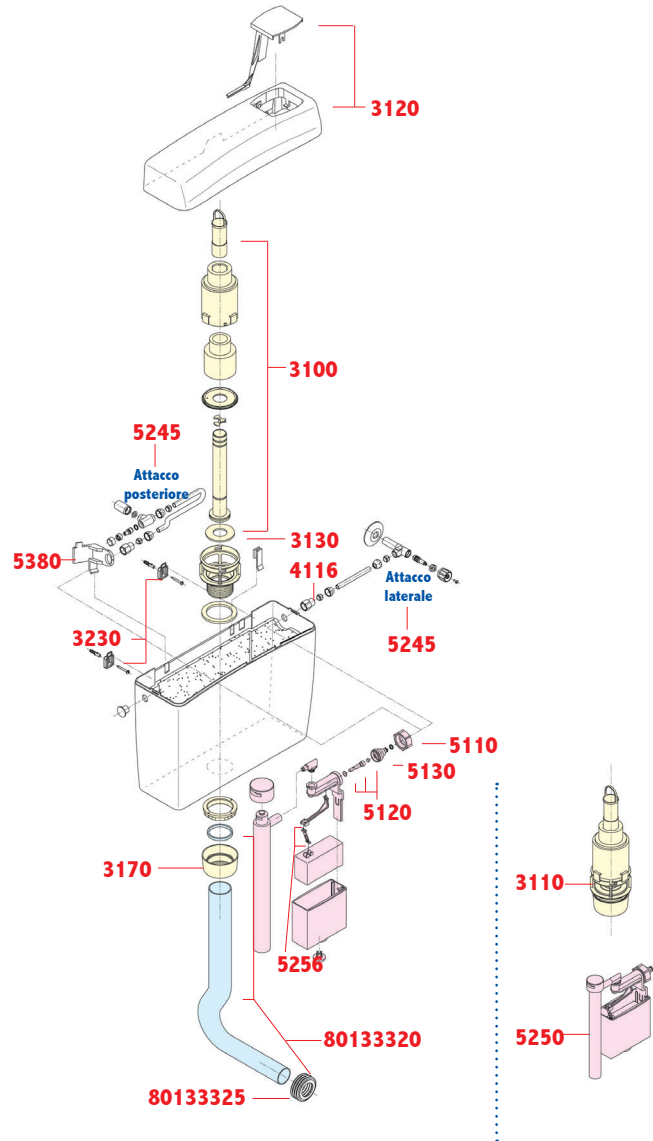

- > External tank equipped with one push-button on the lid
- > l/r and rear side water connection
- > 1/2" chrome stop cock
- > Anti-condensation
- > 41x19,5 cm Ø 50-44 mm flush elbow
- > Ø 55 44 mm clamp
- > Gasket lubricant package
- > Fixing materials, brackets and plugs

Codice	Pezzi	Descrizione	Code	Pcs	Description
80003100	1	Batteria scarico (parte estraibile)	80003100	1	Discharge groups (pull-out section)
80003110	1	Batteria scarico completa	80003110	1	Complete discharge set
80003120	1	Coperchio bianco con pulsante	80003120	1	White cover with push-button
80003130	10	Guarnizione di fondo Ø 63x31x3 mm	80003130	10	Ø 63x31x3 mm seat gaskets
80003170	1	Ghiera bianca	80003170	1	White ring nut
80003230	10	Ganci di supporto con tasselli	80003230	10	Supporting hooks with screw anchors
80004116	5	Raccordino cromato	80004116	5	Chrome-plated small fittings
80005110	5	Ghiera valvola filettata	80005110	5	Threaded valve ring nuts
80005120	10	Pistoncino con guarnizione	80005120	10	Plungers with gaskets
80005130	5	Codulo valvola, sede e OR	80005130	5	Valve tangs, seats and OR
80005245	1	Sacchetto attacco universale	80005245	1	Universal connection complete pack
80005250	1	Gruppo valvola completa	80005250	1	Complete valve set
80005256	1+1	Leve per valvola	80005256	1+1	Valve activation levers
80005380	5	Supporto valvola attacco centrale	80005380	5	Central valve connecting stands
80133320	1	Curva di risciacquamento 41 x 19,5 cm, Ø 50 - 44 mm - bianca con tampone gomma Ø 55 - 44 mm	80133320	1	41 x 19,5 cm Ø 50 - 44 mm flush elbow, white, with Ø 55 - 44 mm rubber plug
80133325	5	Morsetto Ø 55 - 44 mm	80133325	5	Ø 55 - 44 mm clamps