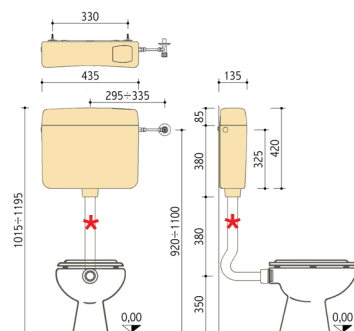

CARATTERISTICHE E DOTAZIONE

- > Cassetta esterna un pulsante di scarico incorporato nel coperchio
- > Allacciamento idrico laterale dx/sx o posteriore
- > Rubinetto d'arresto 1/2" cromato
- > Isolata contro la condensa
- > Curva di risciacquamento 41x19,5 cm Ø 50-44 mm
- > Morsetto Ø 55-44 mm
- > Confezione lubrificante per guarnizioni
- > Materiale di fissaggio, staffe e tasselli

FIELDS OF APPLICATION

- > For brick walls
- > For floor-mounted bowl
- > Total single quantity rinsing even with partial flushing
- > Pneumatic activation enables installation behind wall or furniture

FEATURES AND EQUIPMENT

- > External tank equipped with one push-button on the lid
- > l/r and rear side water connection
- > 1/2" chrome stop cock
- > Anti-condensation
- > 41x19,5 cm Ø 50-44 mm flush elbow
- > Ø 55 44 mm clamp
- > Gasket lubricant package
- > Fixing materials, brackets and plugs

77000002
VIVA® esterna 9ℓ senza tubo di allacciamento al vaso

Exposed VIVA® 9ℓ w/o bowl connection pipe

LE QUOTE SONO ESPRESSE IN mm . DIMENSIONS EXPRESSED IN mm

DATI TECNICI / TECHNICAL DATA

temperatura massima dell'acqua **25°C**
 maximum water temperature **25°C**
 impostazione predefinita quantità di risciacquo **9ℓ**
 rinsing quantity predetermined setting - out **9ℓ**