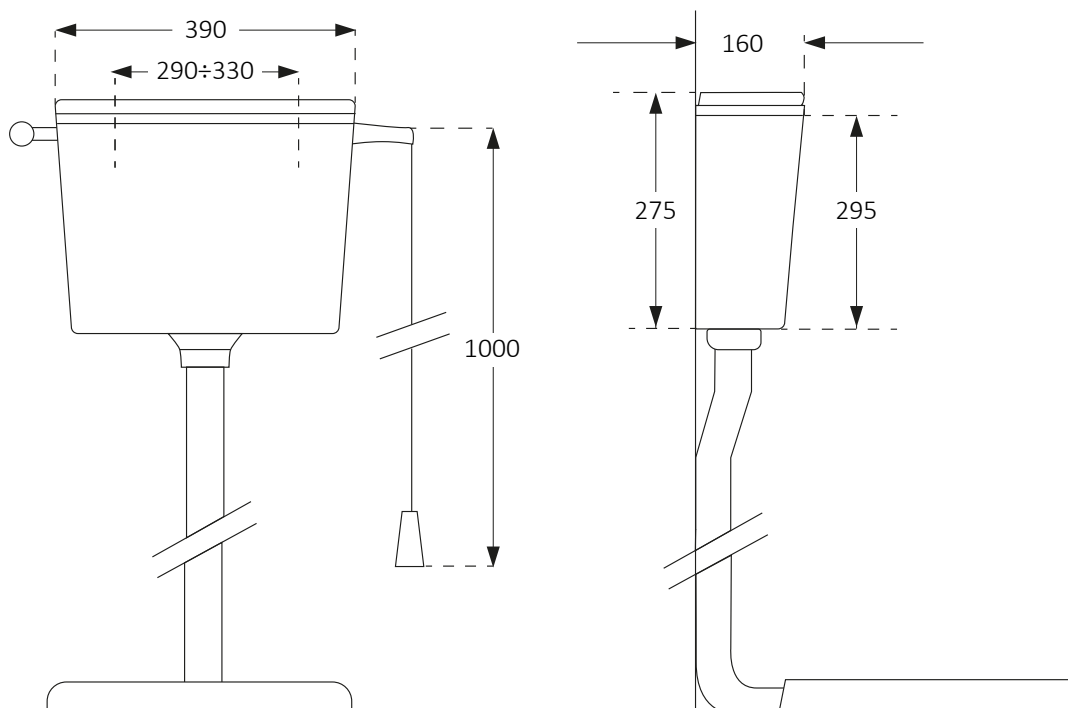

Alfa

Art. 1041 1041S 1043

Campo di applicazione

Installazione esterna in posizione alta

Caratteristiche

Rubinetto galleggiante 3/8" compatto, rapido e silenzioso
Allacciamento idrico destro o sinistro

Informazioni tecniche

Materiale :	ABS
Capacità :	8,5 litri
Volume di risciacquo regolabile :	7-8,5 litri
Impostazione standard della quantità di risciacquo	8 litri
Durata di riempimento (7 l) con una pressione dinamica di 3 bar	68 sec
Tipologia di wc:	a terra
Tipologia di azionamento :	meccanico

Dotazione

Galleggiante 3/8", con codolo in plastica
Meccanismo di scarico con dado e controdado
Guarnizione di tenuta
Leva per scarico totale e pull in corda
Kit per fissaggio cassetta a muro

Articoli

1041	Alfa bianca completa, senza coperchio
1041S	Alfa bianca start/stop, con coperchio e imballo singolo
1043	Alfa bianca vuota

Field of application

External installation for high level installation

Features

3/8" compact floating valve, safe, quick and silent
Water connection right or left

Technical informations

Material :	ABS
Capacity :	8,5 litres
Adjustable rinsing volume :	7-8,5 litres
Standard setting of filling quantity:	8 litres
Filling duration (7 l) with a dynamic pressure of 3 bar	68 sec
Type of wc:	at floor
Type of drive :	mechanical