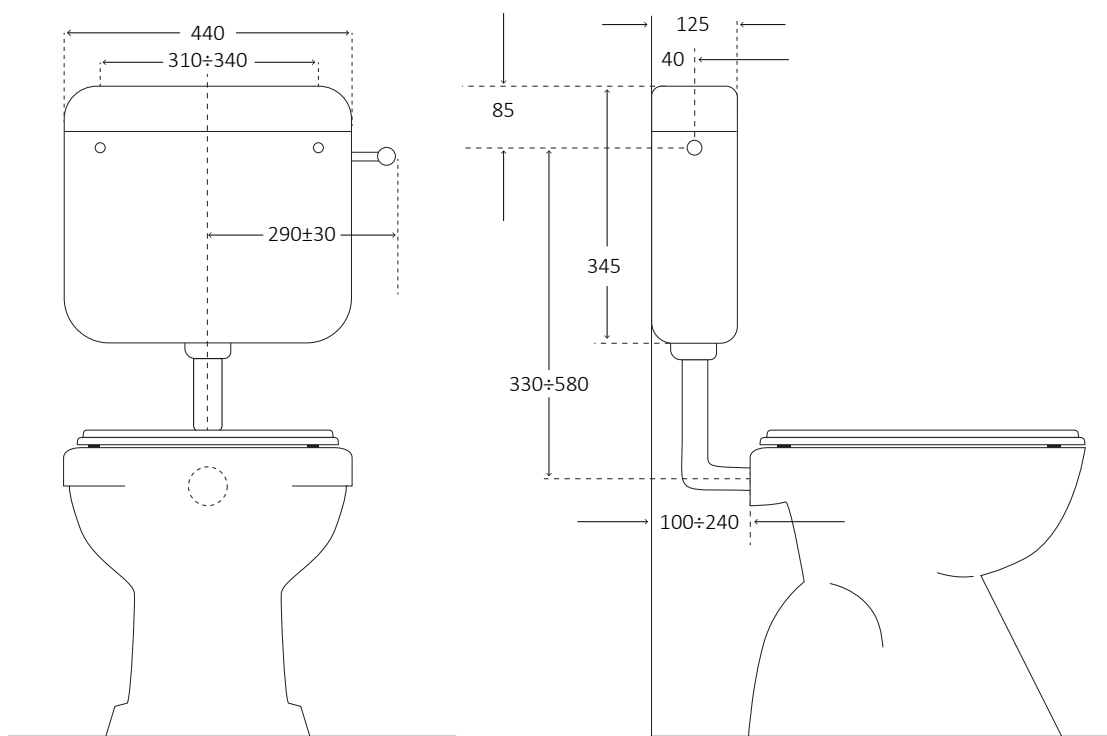

Plus 1

Art. 1030S 1031S

Campo di applicazione

Installazione esterna in posizione bassa a zaino o media posizione

Caratteristiche

Coibentazione anticondensa ed insonorizzante
 Rubinetto galleggiante 3/8" compatto, rapido e silenzioso
 Allacciamento idrico destro o sinistro
 Tasto economizzatore d'acqua start-stop
 Scocca in ABS con trattamento anti-invecchiamento

Informazioni tecniche

Materiali :	ABS
Capacità :	7 litri
Volume di risciacquo regolabile :	4-7 litri
Impostazione standard della quantità di risciacquo	6 litri
Durata di riempimento (7 l) con una pressione dinamica di 3 bar	55 sec
Tipologia di wc:	a terra
Tipologia di azionamento :	meccanico
Conforme alla normativa CE :	UNI EN 14055 : 2011

Dotazione

Galleggiante 3/8", con codolo in ottone
 Meccanismo di scarico con dado e controdado
 Guarnizione di tenuta
 Leva per scarico totale
 Ponte per allacciamento idrico posteriore
 Tubo cassetta a zaino 50x40
 Kit per fissaggio cassetta a muro
 Rubinetto a squadra cromato

Technical informations

Material :	ABS
Capacity :	7 litres
Adjustable rinsing volume :	4-7 litres
Standard setting of filling quantity:	6 litres
Filling duration (7 l) with a dynamic pressure of 3 bar	55 sec
Type of wc:	at floor
Type of drive :	mechanical
Comply with CE standard :	UNI EN 14055 : 2011