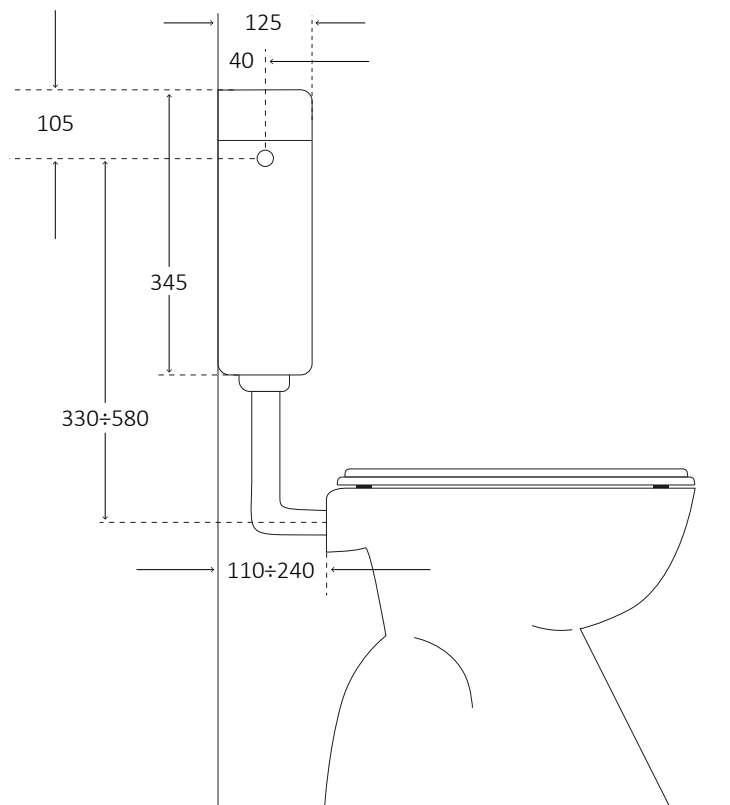

Beta

Art. 1030 1031 1030CH

Campo di applicazione

Installazione esterna in posizione bassa a zaino o media posizione

Caratteristiche

Rubinetto galleggiante 3/8" compatto, rapido e silenzioso
Allacciamento idrico destro o sinistro
Tasto economizzatore d'acqua start-stop
Scocca in ABS con trattamento anti-invecchiamento

Informazioni tecniche

Materiale :	ABS
Capacità :	8 litri
Volume di risciacquo regolabile :	7-8 litri
Impostazione standard della quantità di risciacquo	7,5 litri
Durata di riempimento (7 l) con una pressione dinamica di 3 bar	65 sec
Tipologia di wc:	a terra
Tipologia di azionamento :	meccanico

Dotazione

Galleggiante 3/8", con codolo in ottone
Meccanismo di scarico con dado e controdado
Guarnizione di tenuta
Leva per scarico totale
Tubo cassetta a zaino 50x32
Kit per fissaggio cassetta a muro
Rubinetto a squadra cromato

Features

3/8" compact floating valve, safe, quick and silent
Water connection right or left
Single button with water-saving start/stop
ABS body with anti-age treatment

Technical informations

Material :	ABS
Capacity :	8 litres
Adjustable rinsing volume :	7-8 litres
Standard setting of filling quantity:	7,5 litres
Filling duration (7 l) with a dynamic pressure of 3 bar	65 sec
Type of wc:	at floor
Type of drive :	mechanical