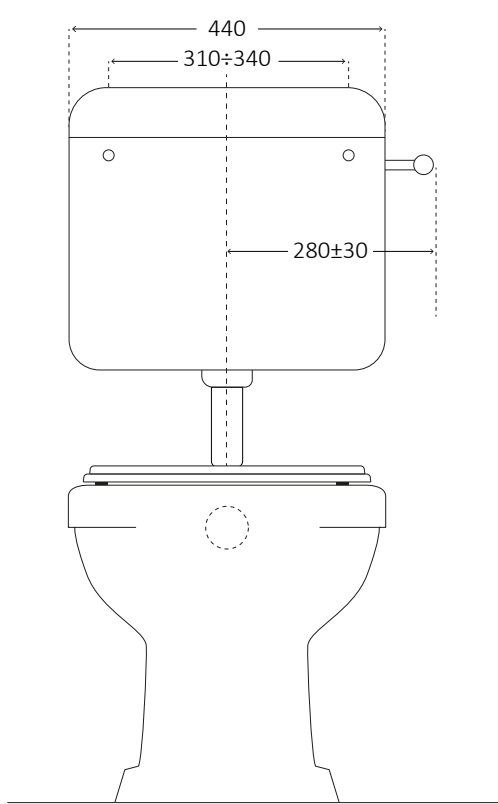

Beta

Art. 1030 1031 1030CH

Campo di applicazione

Installazione esterna in posizione bassa a zaino o media posizione

Caratteristiche

Rubinetto galleggiante 3/8" compatto, rapido e silenzioso
Allacciamento idrico destro o sinistro
Tasto economizzatore d'acqua start-stop
Scocca in ABS con trattamento anti-invecchiamento

Informazioni tecniche

Materiale :	ABS
Capacità :	8 litri
Volume di risciacquo regolabile :	7-8 litri
Impostazione standard della quantità di risciacquo	7,5 litri
Durata di riempimento (7 l) con una pressione dinamica di 3 bar	65 sec
Tipologia di wc:	a terra
Tipologia di azionamento :	meccanico

Dotazione

Galleggiante 3/8", con codolo in ottone
Meccanismo di scarico con dado e controdado
Guarnizione di tenuta
Leva per scarico totale
Tubo cassetta a zaino 50x32
Kit per fissaggio cassetta a muro
Rubinetto a squadra cromato

Features

3/8" compact floating valve, safe, quick and silent
Water connection right or left
Single button with water-saving start/stop
ABS body with anti-age treatment

Technical informations

Material :	ABS
Capacity :	8 litres
Adjustable rinsing volume :	7-8 litres
Standard setting of filling quantity:	7,5 litres
Filling duration (7 l) with a dynamic pressure of 3 bar	65 sec
Type of wc:	at floor
Type of drive :	mechanical