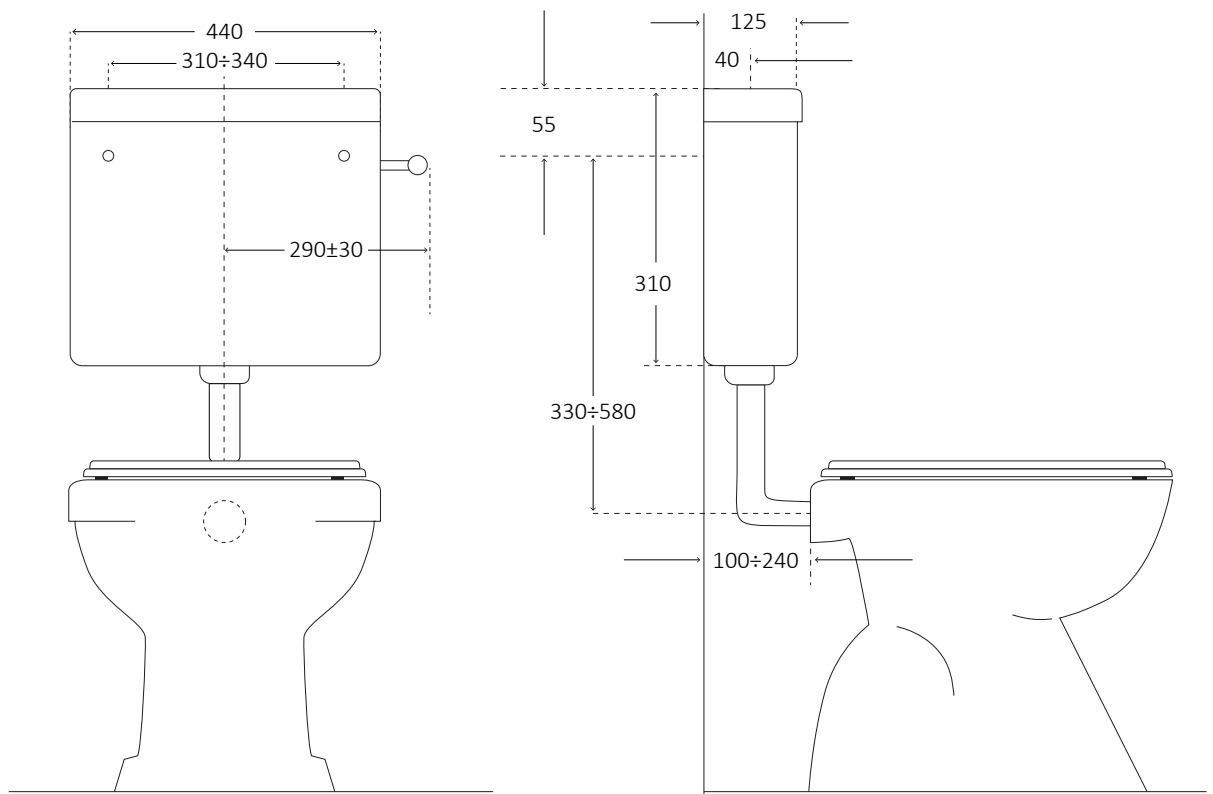

Export

Art. 1034 1034R