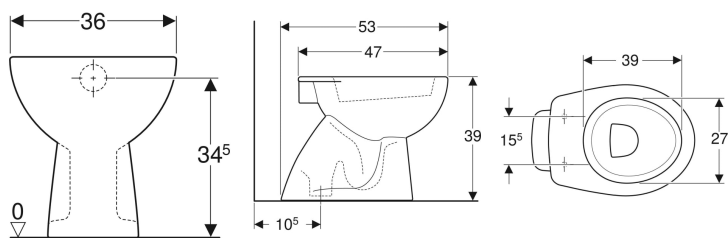

Vaso a pavimento a cacciata Geberit Colibrì, scarico verticale

Figura di esempio

Proprietà

- A pavimento
- Staccato dalla parete
- Vaso a cacciata
- Con brida di risciacquo
- Scarico verticale

Dati tecnici

Materiale | Vetrochina

Da ordinare separatamente

- Sedile del vaso
- Materiale di fissaggio

No. art.	Colori superficie	B	H	T	
500.856.00.1	Bianco / Lucido	36 cm	39 cm	53 cm	Nuovo

Accessori

- Kit canotto Geberit con rosone
- Raccordo diritto Geberit con morsetto e guarnizioni a labbro

- Risciacquo tasto grande a 6 litri