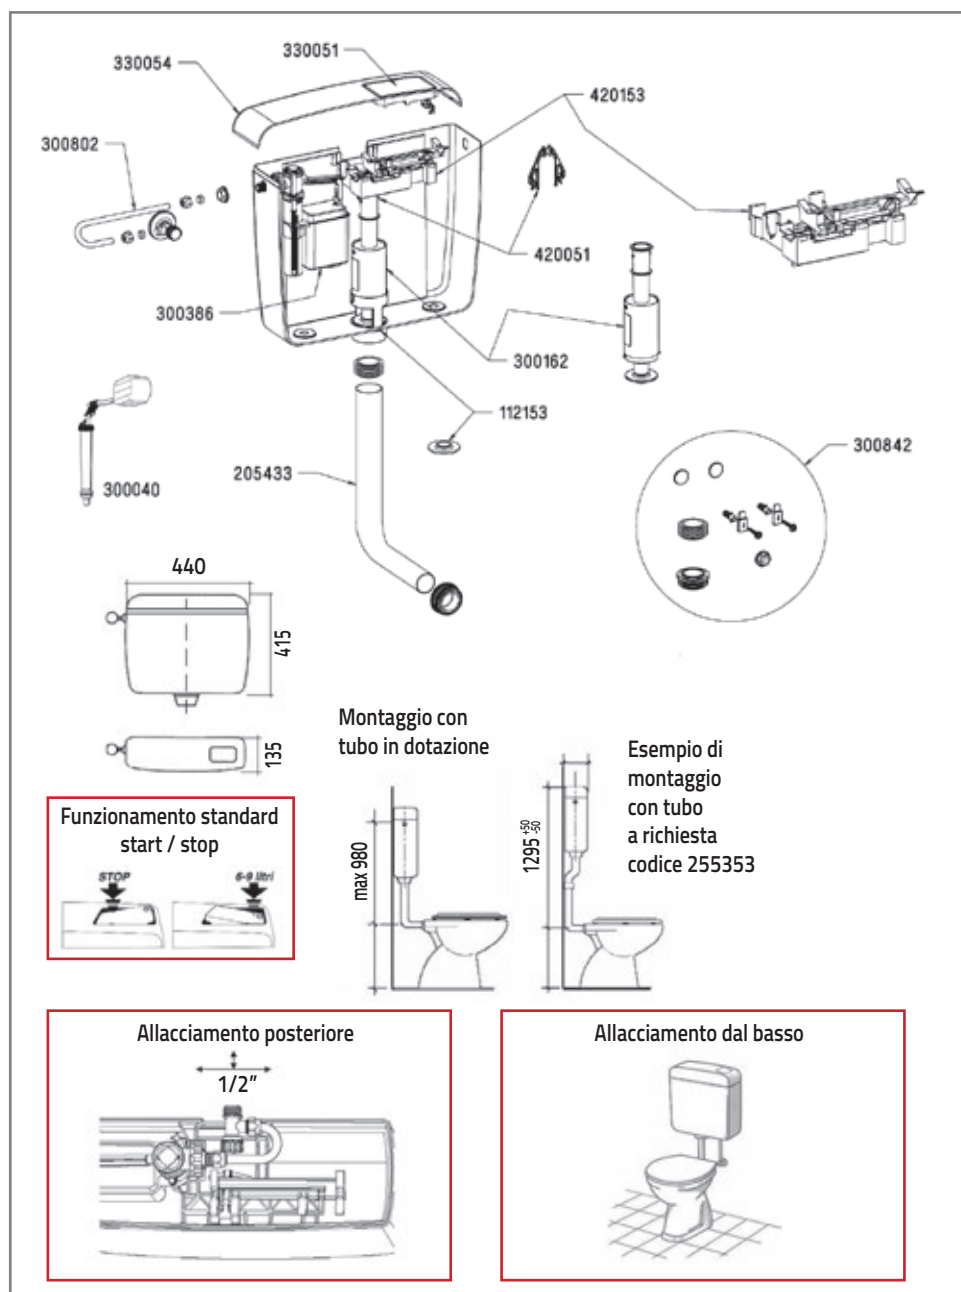

Super kariba

Cassetta esterna a zaino

APPLICAZIONE:

- Cassetta di risciacquo per WC per installazioni a bassa o media posizione.

NOTE TECNICHE:

- Scocca in ABS con trattamento anti invecchiamento
- Capacità 9 lt con possibilità di regolazione a 6 lt
- Coibentazione anticondensa ed insonorizzante
- Allacciamento idrico destro o sinistro e posteriore al centro
- Possibilità di allacciamento attacco idrico dal basso
- Galleggiante Norma rumorosità inferiore 12 db

NON IN DOTAZIONE:

- Dispositivo pneumatico (di serie nell'art 334030)
- Comandi pneumatici

La tradizionale

colore
confezioni

Super kariba

RICAMBI

- 420153 Gruppo completo di leveraggi per Super K con ancorina
- 420051 Ancorina
- 300802 Rubinetto d'arresto 3/8" - 1/2" a "J" per montaggio universale
- 330054 Coperchio bianco Super con tasto (Start - Stop)
- 330051 Tasto bianco per Super
- 300386 Galleggiante Norma codolo nichelato 3/8"
- 300040 Galleggiante per attacco basso Silent codolo plastica 3/8"
- 300162 Valvola di scarico completa di guarnizione
- 112153 Guarnizione siliconica per valvola di scarico \varnothing 60/21 mm
- 300842 Kit accessori \varnothing 40 mm
- 205433 Tubo di scarico 50x40x325 mm
- 204140 Morsetto nero \varnothing 55/40 mm per collegamento WC
- 204132 Morsetto nero \varnothing 55/32 mm per collegamento WC

ACCESSORI

- 400021 Dispositivo sollevamento pneumatico (di serie nell'art. 334030) Rif. pag. 90
- 215313 Tubo di scarico 50x32x1000 mm
- 215363 Tubo di scarico 50x32x600 mm
- 255353 Tubo scomponibile 50x32x980 mm

	Pz.	L - P - H
	1	420x450x135
	5	440x460x710
	100	1170x1170x2330

CODICE	DESCRIZIONE
334008	SUPER TUBO \varnothing 40 mm
334009	SUPER TUBO \varnothing 40 mm S/RUB
334011	SUPER S/TUBO
334030	SUPER TUBO \varnothing 40 mm PNEU S/PULSANTE
334043	SUPER ATT.B.DX. TUBO \varnothing 40 mm
334054	SUPER ATT.B.SX. TUBO \varnothing 40 mm